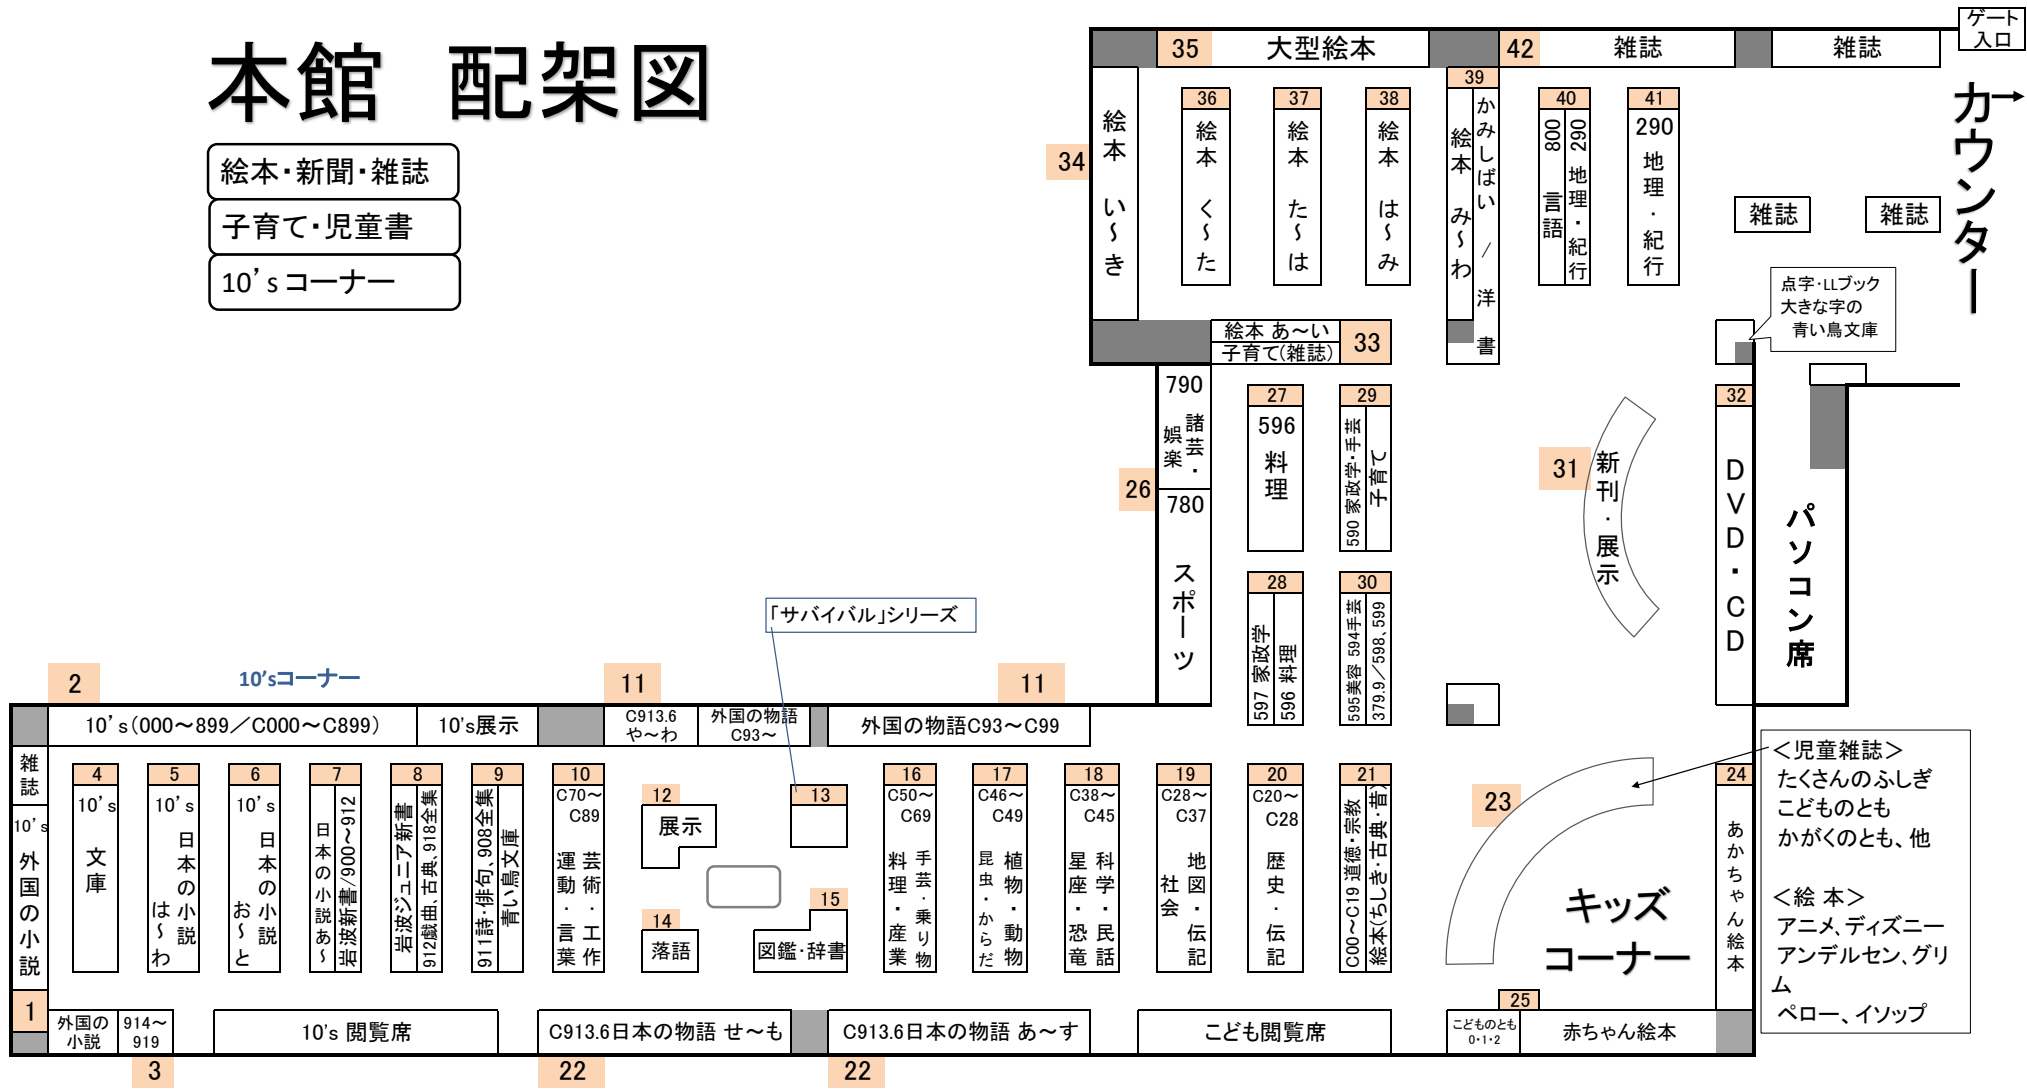

# 本館 配架図

- 絵本・新聞・雑誌
- 子育て・児童書
- 10'sコーナー

「サバイバル」シリーズ

<児童雑誌>  
たくさんのふしぎ  
こどものとも  
かがくのとも、他

<絵本>  
アニメ、ディズニー  
アンデルセン、グリム  
ペロー、イソップ

キッズ  
コーナー

パソコン席

31 新刊・展示

23

24 あかちゃん絵本

25

こどものとも 0・1・2 赤ちゃん絵本

27

596 料理

28

597 家政学 料理