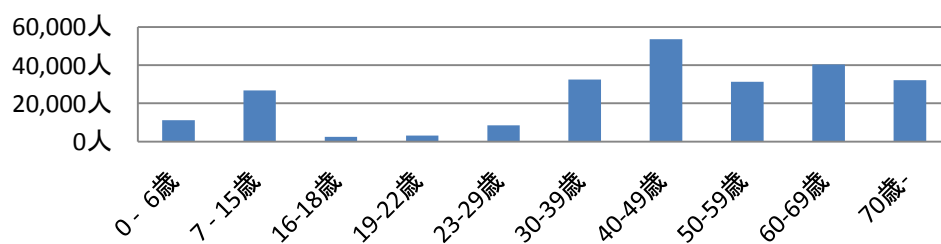

(2) 貸出人数

年齢	本館			プラザ	図書コーナー	計
	1階・2階	BM	本館計			
0 - 6歳	6,341	89	6,430	2,354	2,450	11,234人
7 - 15歳	14,710	349	15,059	5,279	6,482	26,820人
16-18歳	1,286	3	1,289	622	521	2,432人
19-22歳	1,443	3	1,446	1,252	382	3,080人
23-29歳	4,310	33	4,343	2,157	1,946	8,446人
30-39歳	16,610	122	16,732	7,618	8,191	32,541人
40-49歳	28,260	237	28,497	11,562	13,616	53,675人
50-59歳	15,242	230	15,472	7,879	8,037	31,388人
60-69歳	18,409	513	18,922	11,859	9,608	40,389人
70歳-	13,706	598	14,304	9,488	8,368	32,160人
計	120,317	2,177	122,494	60,070	59,601	242,165人

年齢別貸出人数