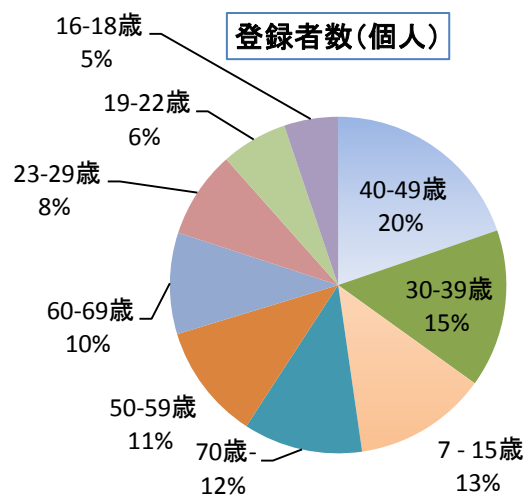

## 12 年齢別利用状況

### (1) 登録状況

※個人登録者のみ

	登録者数	構成比
0 - 6歳	1,044	2.1%
7 - 15歳	6,169	12.5%
16-18歳	2,500	5.1%
19-22歳	3,074	6.2%
23-29歳	4,047	8.2%
30-39歳	7,321	14.9%
40-49歳	9,511	19.3%
50-59歳	5,357	10.9%
60-69歳	4,701	9.5%
70歳-	5,523	11.2%
計	49,247人	

### (2) 貸出人数

年齢	本館			プラザ	図書コーナー	計
	1階・2階	BM	本館計			
0 - 6歳	6,341	89	6,430	2,354	2,450	11,234人
7 - 15歳	14,710	349	15,059	5,279	6,482	26,820人
16-18歳	1,286	3	1,289	622	521	2,432人
19-22歳	1,443	3	1,446	1,252	382	3,080人
23-29歳	4,310	33	4,343	2,157	1,946	8,446人
30-39歳	16,610	122	16,732	7,618	8,191	32,541人
40-49歳	28,260	237	28,497	11,562	13,616	53,675人
50-59歳	15,242	230	15,472	7,879	8,037	31,388人
60-69歳	18,409	513	18,922	11,859	9,608	40,389人
70歳-	13,706	598	14,304	9,488	8,368	32,160人
計	120,317	2,177	122,494	60,070	59,601	242,165人