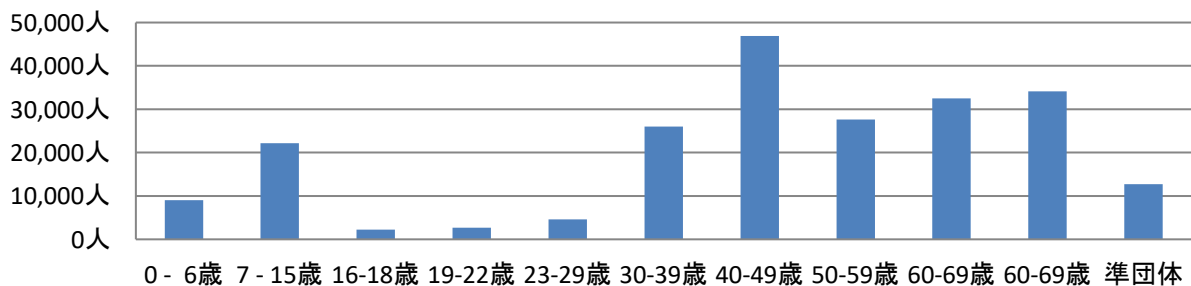

12 年齢別利用状況

(1) 登録状況

※個人登録者のみ

	登録者数	構成比
0 - 6歳	917	2.1%
7 - 15歳	5,660	13.2%
16-18歳	2,253	5.3%
19-22歳	2,373	5.5%
23歳-50歳代	22,177	51.6%
60歳-	9,596	22.3%
計	42,976	100%

(2) 貸出人数

館 年齢	本館			プラザ	図書 コーナー	計
	1階・2階	BM	本館計			
0 - 6歳	3,898	60	3,958	2,860	2,243	9,061人
7 - 15歳	10,008	183	10,191	5,734	6,256	22,181人
16-18歳	1,014	5	1,019	600	585	2,204人
19-22歳	1,099	2	1,101	1,160	427	2,688人
23-29歳	1,963	4	1,967	1,507	1,148	4,622人
30-39歳	11,864	105	11,969	6,866	7,205	26,040人
40-49歳	20,712	163	20,875	12,481	13,531	46,887人
50-59歳	11,816	193	12,009	8,131	7,517	27,657人
60-69歳	12,639	436	13,075	10,433	8,978	32,486人
70歳-	11,971	824	12,795	11,495	9,862	34,152人
準団体	6,956	114	7,070	3,108	2,562	12,740人
計	93,940	2,089	96,029	64,375	60,314	220,718人

年齢別貸出人数

(3) 貸出以外の利用人数

■ 本館

	AVパソコン室	レファレンス	自習室	障がい者室	行事	計
0 - 6歳	47	0	0	0	1,153	1,200人
7 - 15歳	2,073	80	1,669	0	5,769	9,591人
16-18歳	112	1	2,557	0	3	2,673人
19-22歳	56	1	404	0	0	461人
23歳-	2,467	412	2,022	19	2,053	6,973人
計	4,755人	494人	6,652人	19人	8,978人	20,898人

■ 石橋プラザ

	レファレンス	行事	計
0 - 6歳	0	777	777人
7 - 15歳	31	296	327人
16-18歳	0	0	0人
19-22歳	3	0	3人
23歳-	68	797	865人
計	102人	1,870人	1,972人

■ 図書コーナー

	レファレンス	行事	計
0 - 6歳	0	342	342人
7 - 15歳	3	267	270人
16-18歳	0	10	10人
19-22歳	0	0	0人
23歳-	2	548	550人
計	5人	1,167人	1,172人