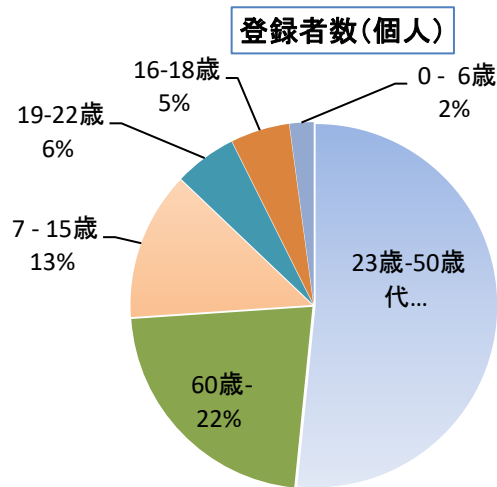

12 年齢別利用状況

(1) 登録状況

※個人登録者のみ

	登録者数	構成比
0 - 6歳	917	2.1%
7 - 15歳	5,660	13.2%
16-18歳	2,253	5.3%
19-22歳	2,373	5.5%
23歳-50歳代	22,177	51.6%
60歳-	9,596	22.3%
計	42,976	100%

(2) 貸出人数

館 年齢	本館			プラザ	図書 コーナー	計
	1階・2階	BM	本館計			
0 - 6歳	3,898	60	3,958	2,860	2,243	9,061人
7 - 15歳	10,008	183	10,191	5,734	6,256	22,181人
16-18歳	1,014	5	1,019	600	585	2,204人
19-22歳	1,099	2	1,101	1,160	427	2,688人
23-29歳	1,963	4	1,967	1,507	1,148	4,622人
30-39歳	11,864	105	11,969	6,866	7,205	26,040人
40-49歳	20,712	163	20,875	12,481	13,531	46,887人
50-59歳	11,816	193	12,009	8,131	7,517	27,657人
60-69歳	12,639	436	13,075	10,433	8,978	32,486人
70歳-	11,971	824	12,795	11,495	9,862	34,152人
準団体	6,956	114	7,070	3,108	2,562	12,740人
計	93,940	2,089	96,029	64,375	60,314	220,718人

年齢別貸出人数

(3) 貸出以外の利用人数

■ 本館

	AVパソコン室	レファレンス	自習室	障がい者室	行事	計
0 - 6歳	47	0	0	0	1,153	1,200人
7 - 15歳	2,073	80	1,669	0	5,769	9,591人
16-18歳	112	1	2,557	0	3	2,673人
19-22歳	56	1	404	0	0	461人
23歳-	2,467	412	2,022	19	2,053	6,973人
計	4,755人	494人	6,652人	19人	8,978人	20,898人

■ 石橋プラザ

	レファレンス	行事	計
0 - 6歳	0	777	777人
7 - 15歳	31	296	327人
16-18歳	0	0	0人
19-22歳	3	0	3人
23歳-	68	797	865人
計	102人	1,870人	1,972人

■ 図書コーナー

	レファレンス	行事	計
0 - 6歳	0	342	342人
7 - 15歳	3	267	270人
16-18歳	0	10	10人
19-22歳	0	0	0人
23歳-	2	548	550人
計	5人	1,167人	1,172人