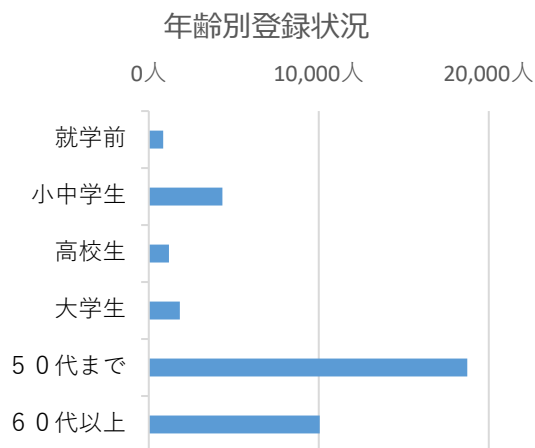

11 利用状況

令和元年5月 本館池田駅前に移転オープン

令和2年3月12日～5月24日、令和3年4月25日～6月20日 臨時休館(新型コロナウイルス感染対策)

令和3年9月18日～24日 池田 臨時休館

令和3年12月末をもって石橋プラザ閉鎖

令和4年4月 石橋図書館オープン

令和5年12月 電子図書館サービス開始

(1) 登録状況

① 全登録者数

区分	令和元年度	令和2年度	令和3年度	令和4年度	令和5年度
個人登録	35,533人	36,590人	38,226人	36,233人	36,988人
(うち市民)	(32,470)	(33,126)	(34,419)	(32,189)	(32,539)
(うち市外)	(3,063)	(3,464)	(3,807)	(4,044)	(4,449)
団体	380団体	390団体	403団体	417団体	431団体
計	35,913人	36,980人	38,629人	36,650人	37,419人
有効個人登録者数 ※	21,297人	15,802人	16,008人	18,821人	18,637人

※ 有効個人登録者…登録者のうち、実際に当該年度に図書館を利用した人数

② 年齢別登録状況(個人登録)

年齢	登録者数	構成比
0-6歳(就学前)	852人	2.3%
7-15歳(小中学生)	4,332人	11.7%
16-18歳(高校生)	1,192人	3.2%
19-22歳(大学生)	1,818人	4.9%
23-59歳(一般50代まで)	18,742人	50.7%
60歳-(一般60代以上)	10,052人	27.2%
計	36,988人	100.0%