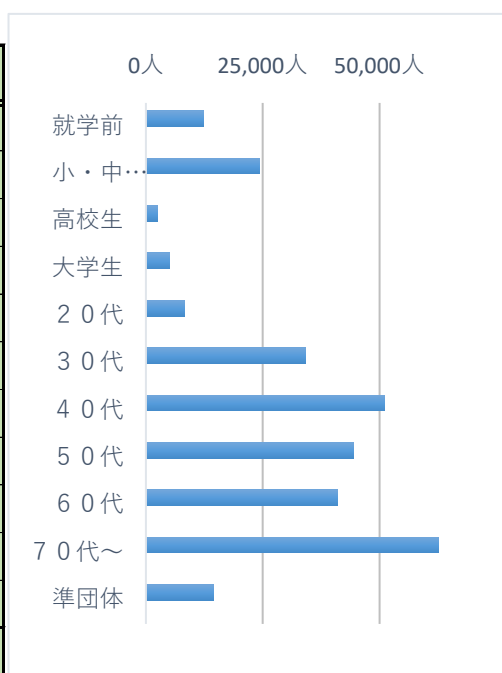

② 令和5年度 資料区分別貸出冊数

一般	洋書	児童	郷土	視聴覚	雑誌	障支援	行事	相互貸借
406,785冊	2,560冊	299,602冊	2,645冊	5,240点	33,253冊	5,128点	89冊	2,364点

③ 貸出人数

館	令和元年度	令和2年度	令和3年度	令和4年度	令和5年度
池田市立図書館	219,213人	179,304人	191,185人	230,621人	232,531人
(池田)	(217,168)	(177,645)	(189,150)	(228,191)	(230,183)
(BM)	(2,045)	(1,659)	(2,035)	(2,430)	(2,348)
石橋図書館	58,493人	43,470人	33,417人	68,962人	67,740人
計	277,706人	222,774人	224,602人	299,583人	300,271人
前年度増減比較	56,988人	▲ 54,932人	1,828人	74,981人	688人

④ 令和5年度 年齢別貸出人数

年齢層	池田	BM	石橋	計
就学前	10,104	72	2,056	12,232人
小・中学生	19,693	121	4,590	24,404人
高校生	1,963	0	545	2,508人
大学生	3,533	1	1,473	5,007人
20代	6,464	49	1,721	8,234人
30代	27,566	186	6,430	34,182人
40代	40,734	246	10,116	51,096人
50代	34,681	163	9,667	44,511人
60代	31,383	364	9,170	40,917人
70代～	45,385	1,036	16,222	62,643人
準団体	8,677	110	5,750	14,537人
計	230,183人	2,348人	67,740人	300,271人